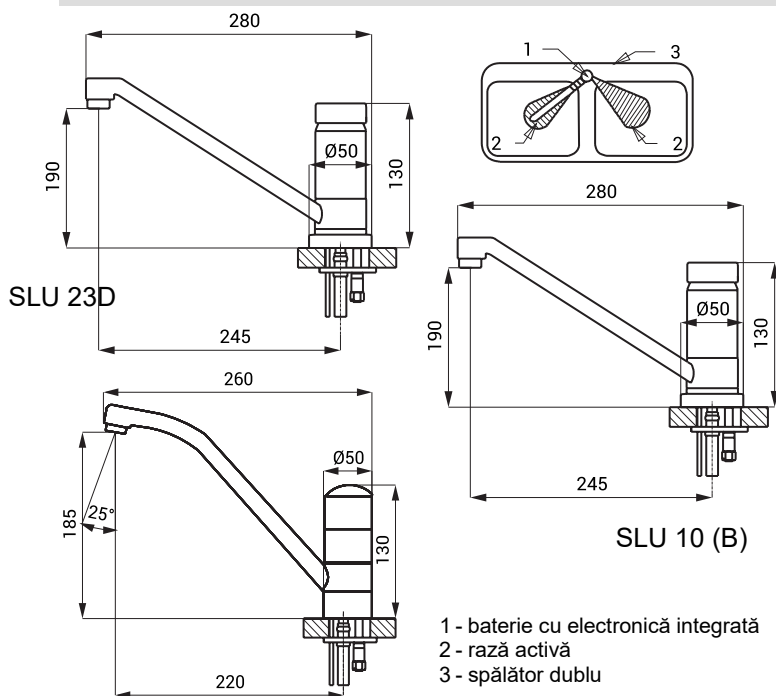

Baterii spălător SLU 03D/DB, SLU 23D/DB

Baterie spălător dublu cu senzor SLU 10/10B

Caracteristici:

- SLU 03D, SLU 23D au brațul de scurgere fix
- SLU 10 este o baterie specială destinată spălătoarelor duble sau spălătoarelor în combinație cu un lavoar, are brațul de scurgere mobil și doi senzori
- funcție de oprire automată după 5 minute de utilizare continuă
- apa curge atâta timp cât mâinile utilizatorului sunt în zona activă (rază maximă până la 0,3 m)
- apa se oprește la un interval de timp după îndepărtarea mâinilor
- interval reglabil de la 0,25 la 7,75 sec.
- posibilitate de reglare a intervalului, a razei active și de pornire/oprire cu telecomanda SLD 03
- bateriile sunt destinate apei calde și reci, reglarea temperaturii de la mixer (cartuș ceramic)
- monitorizarea capacității bateriei (numai modelele cu index „B”)
- program START/STOP
- funcție de spălare automată de igienizare

Dimensiuni:

Specificații tehnice:

Tensiune de operare		24V DC extern
- SLU 03D, SLU 10, SLU 23D		baterie 9V
- SLU 03DB, SLU 10B, SLU 23DB		
Putere		
- operare cu 24V DC		14 W
- operare cu 9V		11 W
Durata de viață a bateriei		
- litiu 9V, tip U9VL		aprox 2 ani (100 utilizari/zi)
Rază activă		
- standard		0 - 0,3 m
- program START/STOP		0,05 - 0,1 m
Presiune		0,1 - 0,6 MPa
Debit		12 l/min. (dată inf.)
Alimentare apă		filet ext. G ½"

SLU 03D

Specificații livrare:

SLU 03D – cod 13031
SLU 03DB – cod 13032
SLU 10 – cod 03100
SLU 10B – cod 03105
SLU 23D – cod 13231
SLU 23DB – cod 13232

baterie cromată cu mixer; senzor și electronică integrată (numai SLU 03XX, SLU 10x); locaș baterie (numai modelele cu index „B”); valvă electromagnetice (2 buc) racorduri flexibile; robinet colț cu filtru și valvă antiretur (2 buc.)
baterie litiu SLA 09 (numai modelele cu index „B”)